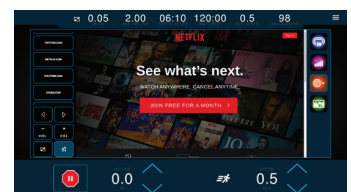

МНОЖЕСТВО ОПЦИЙ РАЗВЛЕЧЕНИЯ