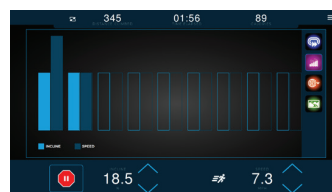

ТРЕНИРУЙТЕСЬ, ПОЗНАВАЯ МИР

ВСТРОЕННЫЕ ПРОГРАММЫ ТРЕНИРОВКИ

ВЫСОКАЯ ФУНКЦИОНАЛЬНОСТЬ

МНОЖЕСТВО ОПЦИЙ РАЗВЛЕЧЕНИЯ

**ТЕХНИЧЕСКИЕ ХАРАКТЕРИСТИКИ
КОНСОЛЬ ENVISION**

ДИСПЛЕЙ	Тип дисплея:	16 дюймовый цветной сенсорный дисплей
СИНХРОНИЗАЦИЯ И РАЗВЛЕЧЕНИЯ	Bluetooth® Синхронизация аудиоустройств: Громкость, плейлисты, потоковое аудио	✓
	3.5 мм Jack порт для наушников:	✓
	Bluetooth® наушники:	✓
	Нагрудный кардиопояс (5 khz и Bluetooth):	✓
	HDTV:	✓
	Возможность отображения субтитров	✓
	Встроенный вентилятор:	✓
	Увеличенная полка для чтения /Держатель планшета:	✓
	Настраиваемая заставка экрана:	✓
	Отслеживание фитнес активности через приложение Wahoo:	✓
	Настраиваемые Live Video / Фотографии на экранной заставке:	✓
	Фотографии клуба (рассказывается о клубе, новостях, спецпредложениях и т.д.):	✓
	Поддержка Runsocial:	✓
	Поддерживаемые сети (CAT5, CAT5e, CAT6, WiFi)	✓
БЕГОВЫЕ ДОРОЖКИ – ПРОГРАММЫ	Общее количество программ:	34
	Сохраняемые программы:	5
	Кардиозависимые программы:	✓
	Система контроля ЧЧС HRC Cruise Control	✓
	Сторонние интерактивные видео	✓
	Фитнес тестирование (Gerkin Fitness Test / Military Fitness Tests)	✓
ЭЛЛИПТИЧЕСКИЕ ТРЕНАЖЕРЫ – ПРОГРАММЫ	Общее количество программ:	36
	Сохраняемые программы:	5
	Кардиозависимые программы:	✓
	Система контроля ЧЧС HRC Cruise Control	✓
	Программа комплексной тренировки Cardio 360TM	✓
	Сторонние интерактивные видео	✓
ВЕЛОТРЕНАЖЕРЫ – ПРОГРАММЫ	Общее количество программ:	27
	Сохраняемые программы:	5
	Кардиозависимые программы:	✓
	Система контроля ЧЧС HRC Cruise Control	✓
	Режим велосипеда	✓
	Сторонние интерактивные видео	✓
УПРАВЛЕНИЕ РЕСУРСАМИ	Поддержка EcoFit:	✓
СЕРВИСНЫЕ РЕЖИМЫ	Обновление программного обеспечения через USB:	✓
	Обновление программного обеспечения через сеть:	✓
	Самодиагностика:	✓
	Сервисный режим:	✓
ЭНЕРГОСБЕРЕЖЕНИЕ	Режим сна	✓
	Режим CSAFE Power	✓
	Коррекция коэффициента мощности	✓
ПОДДЕРЖИВАЕМЫЕ ЯЗЫКИ		Английский, Немецкий, Арабский, Испанский, Китайский, Французский, Русский, Голландский, Португальский, Итальянский, Японский, Корейский
ГАРАНТИЯ:		3 года